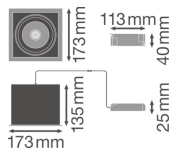

Caractéristiques Ledvance Spot LED Carré Multi inclinable Noir-Blanc 30W 2700lm 38D - 840 Blanc Froid | Diamètre 164mm

[Voir le produit](#)

Informations Générales

Réf.	234256
EAN	4058075113947
Marque	Ledvance
Nom du fabricant	SP MULTI 1X30W/4000K FL WT/BK
Lampdirect Garantie Totale	3 ans
Durée de Vie Moyenne (heure)	50000

Informations techniques

Technologie	LED Intégré
Tension (V)	220-240
Dimmable	Non dimmable
Code Couleur	840 Blanc Froid
Couleur de Lumière (Kelvin)	4000 Blanc Froid
Indice de Rendu des Couleurs (Ra)	80-89 - Bon rendu des couleurs
Couleur Claire	Blanc
Options de couleur	Couleur unique
Efficacité Lumineuse (Lm/W)	90
Angle de Diffusion (degrés)	38
Référence Article	Spot LED

Informations de l'appareil

Lampe Incluse	Oui
Montage	Encastré
Place nécessaire (mm)	164x164
Profondeur d'Installation (mm)	250
Indice de Protection	IP20
Indice IK = Résistance au choc	IK03 - 0.35 joule
Température de fonctionnement	De -10 à +40
Logement	Aluminium
Couleur du Luminaire	Blanc
Eclairage de Secours	Pas d'éclairage de secours
Facteur de puissance	>0.90
Inclinable	Oui
Gamme	SPOT MULTI

Dimensions

Longueur (mm)	173
Largeur (mm)	173
Hauteur (mm)	135
Diamètre (mm)	173

Informations du capteur

Pourquoi choisir Lampdirect?

Type de capteur Pas de détecteur

-  Partenaire des **professionnels**
-  Un chargé **d'affaires dédié**
-  Jusqu'à **7 ans de garantie**
-  Retours faciles **jusqu'à 14 jours**