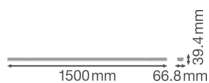

Caractéristiques Ledvance TruSys Performance Rail System 50W 8000lm - 840 Blanc Froid | Faisceau lumineux étroit - Éclairage de secours 3 heures

[Voir le produit](#)

Informations Générales

Réf.	237603
EAN	4058075291232
Marque	Ledvance
Nom du fabricant	TRUSYS PFM 50W/4000K N EM AT 3H

Informations techniques

Technologie	LED Intégré
Tension (V)	220-240
Dimmable	Oui, dimmable
Couleur Claire	Blanc
Code Couleur	840 Blanc Froid
Couleur de Lumière (Kelvin)	4000 Blanc Froid
Indice de Rendu des Couleurs (Ra)	80-89 - Bon rendu des couleurs
Options de couleur	Couleur unique
Efficacité Lumineuse (Lm/W)	160
Facteur de puissance	>0.90
Lampe Incluse	Oui
Référence Article	Barres lumineuses LED

Informations de l'appareil

Indice de Protection	IP20
Eclairage de Secours	Eclairage de secours inclus

Gamme

Performance

Dimensions

Longueur (mm)

1500

Largeur (mm)