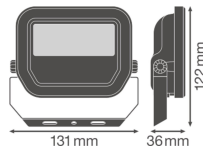

Caractéristiques Ledvance Projecteur LED GEN 3 Noir 10W 1100lm 100D - 830 Blanc Chaud | IP65 - Symétrique

[Voir le produit](#)

Informations Générales

Réf.	239586
EAN	4058075420847
Marque	Ledvance
Nom du fabricant	FL PFM 10W/3000K SYM 100 BK
Lampdirect Garantie Totale	5 ans
Durée de Vie Moyenne (heure)	70000

Informations de l'appareil

Montage	Surface
Connexion du Luminaire	Câble, 3 pôles
Couverture Optique	Verre
Distribution Lumineuse	Symétrique
Indice de Protection	IP65
Indice IK = Résistance au choc	IK07 - 2 Joule
Température de fonctionnement	-30 to +50
Couleur du Luminaire	Noir
Logement	Aluminium
Couleur du boîtier	Noir
Gamme	Performance

Dimensions

Longueur (mm)	122
Largeur (mm)	131
Hauteur (mm)	36

Informations du capteur

Type de capteur	Pas de détecteur
-----------------	------------------

Pourquoi choisir Lampdirect?

-  Partenaire des **professionnels**
-  Un chargé **d'affaires dédié**
-  Jusqu'à **7 ans de garantie**
-  Retours faciles **jusqu'à 14 jours**