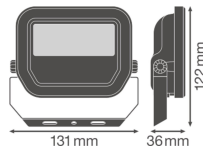

Caractéristiques Ledvance Projecteur LED GEN 3 Blanc 10W 1100lm 100D - 830 Blanc Chaud | IP65 - Symétrique

[Voir le produit](#)

Informations Générales

Réf.	239561
EAN	4058075420861
Marque	Ledvance
Nom du fabricant	FL PFM 10W/3000K SYM 100 WT
Lampdirect Garantie Totale	5 ans
Durée de Vie Moyenne (heure)	70000

Informations de l'appareil

Montage	Surface
Connexion du Luminaire	Câble, 3 pôles
Couverture Optique	Verre
Distribution Lumineuse	Symétrique
Indice de Protection	IP65
Indice IK = Résistance au choc	IK07 - 2 Joule
Température de fonctionnement	-30 to +50
Couleur du Luminaire	Blanc
Logement	Aluminium
Couleur du boîtier	Blanc
Gamme	Performance

Dimensions

Longueur (mm)	122
Largeur (mm)	131
Hauteur (mm)	36

Informations du capteur

Type de capteur	Pas de détecteur
-----------------	------------------

Pourquoi choisir Lampdirect?

-  Partenaire des **professionnels**
-  Un chargé **d'affaires dédié**
-  Jusqu'à **7 ans de garantie**
-  Retours faciles **jusqu'à 14 jours**