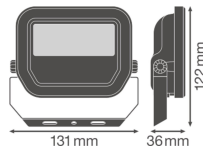

Caractéristiques Ledvance Projecteur LED GEN 3 Blanc 10W 1200lm 100D - 840 Blanc Froid | IP65 - Symétrique

[Voir le produit](#)

Informations Générales

Réf.	239588
EAN	4058075420908
Marque	Ledvance
Nom du fabricant	FL PFM 10W/4000K SYM 100 WT
Lampdirect Garantie Totale	5 ans
Durée de Vie Moyenne (heure)	70000

Informations de l'appareil

Montage	Surface
Connexion du Luminaire	Câble, 3 pôles
Couverture Optique	Verre
Distribution Lumineuse	Symétrique
Indice de Protection	IP65
Indice IK = Résistance au choc	IK07 - 2 Joule
Température de fonctionnement	-30 to +50
Couleur du Luminaire	Blanc
Logement	Aluminium
Couleur du boîtier	Blanc
Gamme	Performance

Dimensions

Longueur (mm)	122
Largeur (mm)	131
Hauteur (mm)	36

Informations du capteur

Type de capteur	Pas de détecteur
-----------------	------------------

Pourquoi choisir Lampdirect?

-  Partenaire des **professionnels**
-  Un chargé **d'affaires dédié**
-  Jusqu'à **7 ans de garantie**
-  Retours faciles **jusqu'à 14 jours**