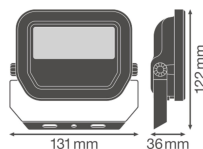

Caractéristiques Ledvance Projecteur LED GEN 3 Noir 10W 1200lm 100D - 865 Lumière du Jour | IP65 - Symétrique

[Voir le produit](#)

Informations Générales

Réf.	239589
EAN	4058075420922
Marque	Ledvance
Nom du fabricant	FL PFM 10W/6500K SYM 100 BK
Lampdirect Garantie Totale	5 ans
Durée de Vie Moyenne (heure)	70000

Informations techniques

Technologie	LED Intégré
Tension (V)	220-240
Dimmable	Non dimmable
Code Couleur	865 Lumière du Jour
Couleur de Lumière (Kelvin)	6500 Lumière du Jour
Indice de Rendu des Couleurs (Ra)	80-89 - Bon rendu des couleurs
Couleur Claire	Blanc
Options de couleur	Couleur unique
Efficacité Lumineuse (Lm/W)	120
Angle de Diffusion (degrés)	100
Facteur de puissance	>0.90
Référence Article	Projecteur LED

Informations de l'appareil

Montage	Surface
Connexion du Luminaire	Câble, 3 pôles
Couverture Optique	Verre
Distribution Lumineuse	Symétrique
Indice de Protection	IP65
Indice IK = Résistance au choc	IK07 - 2 Joule
Température de fonctionnement	-30 to +50
Couleur du Luminaire	Noir
Logement	Aluminium
Couleur du boîtier	Noir
Gamme	Performance

Dimensions

Longueur (mm)	122
Largeur (mm)	131
Hauteur (mm)	36

Informations du capteur

Type de capteur	Pas de détecteur
-----------------	------------------

Pourquoi choisir Lampdirect?

-  Partenaire des **professionnels**
-  Un chargé **d'affaires dédié**
-  Jusqu'à **7 ans de garantie**
-  Retours faciles **jusqu'à 14 jours**