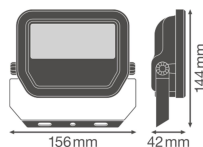

Caractéristiques Ledvance Projecteur LED GEN 3 Noir 20W 2200lm 100D - 830 Blanc Chaud | IP65 - Symétrique - Équivalent 50W

[Voir le produit](#)

Informations Générales

Réf.	239591
EAN	4058075420960
Marque	Ledvance
Nom du fabricant	FL PFM 20W/3000K SYM 100 BK
Lampdirect Garantie Totale	5 ans
Durée de Vie Moyenne (heure)	70000

Informations de l'appareil

Montage	Surface
Connexion du Luminaire	Câble, 3 pôles
Couverture Optique	Verre
Distribution Lumineuse	Symétrique
Indice de Protection	IP65
Indice IK = Résistance au choc	IK07 - 2 Joule
Température de fonctionnement	-30 to +50
Couleur du Luminaire	Noir
Logement	Aluminium
Couleur du boîtier	Noir
Gamme	Performance

Dimensions

Longueur (mm)	144
Largeur (mm)	156
Hauteur (mm)	42

Informations du capteur

Type de capteur	Pas de détecteur
-----------------	------------------

Pourquoi choisir Lampdirect?

-  Partenaire des **professionnels**
-  Un chargé **d'affaires dédié**
-  Jusqu'à **7 ans de garantie**
-  Retours faciles **jusqu'à 14 jours**