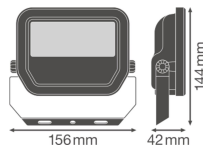

Caractéristiques Ledvance Projecteur LED GEN 3 Blanc 20W 2200lm 100D - 830 Blanc Chaud | IP65 - Symétrique - Équivalent 50W

[Voir le produit](#)

Informations Générales

Réf.	239592
EAN	4058075420991
Marque	Ledvance
Nom du fabricant	FL PFM 20W/3000K SYM 100 WT
Lampdirect Garantie Totale	5 ans
Durée de Vie Moyenne (heure)	70000

Informations de l'appareil

Montage	Surface
Connexion du Luminaire	Câble, 3 pôles
Couverture Optique	Verre
Distribution Lumineuse	Symétrique
Indice de Protection	IP65
Indice IK = Résistance au choc	IK07 - 2 Joule
Température de fonctionnement	-30 to +50
Couleur du Luminaire	Blanc
Logement	Aluminium
Couleur du boîtier	Blanc
Gamme	Performance

Dimensions

Longueur (mm)	144
Largeur (mm)	156
Hauteur (mm)	42

Informations du capteur

Type de capteur	Pas de détecteur
-----------------	------------------

Pourquoi choisir Lampdirect?

-  Partenaire des **professionnels**
-  Un chargé **d'affaires dédié**
-  Jusqu'à **7 ans de garantie**
-  Retours faciles **jusqu'à 14 jours**