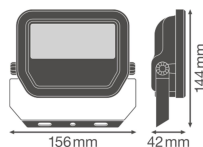

Caractéristiques Ledvance Projecteur LED GEN 3 Noir 20W 2400lm 100D - 840 Blanc Froid | IP65 - Symétrique - Équivalent 50W

[Voir le produit](#)

Informations Générales

Réf.	239569
EAN	4058075421011
Marque	Ledvance
Nom du fabricant	FL PFM 20 W 4000 K SYM 100 BK
Lampdirect Garantie Totale	5 ans
Durée de Vie Moyenne (heure)	70000

Informations de l'appareil

Montage	Surface
Connexion du Luminaire	Câble, 3 pôles
Couverture Optique	Verre
Distribution Lumineuse	Symétrique
Indice de Protection	IP65
Indice IK = Résistance au choc	IK07 - 2 Joule
Température de fonctionnement	-30 to +50
Couleur du Luminaire	Noir
Logement	Aluminium
Couleur du boîtier	Noir
Gamme	Performance

Dimensions

Longueur (mm)	144
Largeur (mm)	156
Hauteur (mm)	42

Informations du capteur

Type de capteur	Pas de détecteur
-----------------	------------------

Pourquoi choisir Lampdirect?

-  Partenaire des **professionnels**
-  Un chargé **d'affaires dédié**
-  Jusqu'à **7 ans de garantie**
-  Retours faciles **jusqu'à 14 jours**