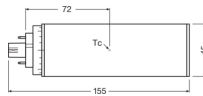

Caractéristiques Osram Dulux-TE LED 16W 1620lm - 830 Blanc Chaud | Équivalent 32W

[Voir le produit](#)