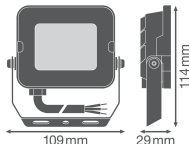

Caractéristiques Ledvance Projecteur LED Compact Noir 10W 1000lm 100D - 840 Blanc Froid | IP65 - Symétrique

[Voir le produit](#)

Informations Générales

Réf.	243738
EAN	4058075574595
Marque	Ledvance
Nom du fabricant	FL COMP V 10W 840 SYM 100 BK LEDV
Lampdirect Garantie Totale	3 ans
Durée de Vie Moyenne (heure)	50000

Informations techniques

Technologie	LED Intégré
Tension (V)	220-240
Dimmable	Non dimmable
Code Couleur	840 Blanc Froid
Couleur de Lumière (Kelvin)	4000 Blanc Froid
Indice de Rendu des Couleurs (Ra)	80-89 - Bon rendu des couleurs
Couleur Claire	Blanc
Options de couleur	Couleur unique
Efficacité Lumineuse (Lm/W)	100
Angle de Diffusion (degrés)	100
Facteur de puissance	>0.90
Référence Article	Projecteur LED

Informations de l'appareil

Montage	Surface
Lampe Incluse	Oui
Connexion du Luminaire	Câble, 3 pôles
Couverture Optique	Verre Trempé
Distribution Lumineuse	Symétrique
Indice de Protection	IP65
Indice IK = Résistance au choc	IK06 - 1 Joule
Température de fonctionnement	-30 to +45
Couleur du Luminaire	Noir
Logement	Aluminium
Couleur du boîtier	Noir
Gamme	Compact

Dimensions

Longueur (mm)	1000
Largeur (mm)	109
Hauteur (mm)	29

Informations du capteur

Type de capteur Pas de détecteur

Pourquoi choisir Lampdirect?

-  Partenaire des **professionnels**
-  Un chargé **d'affaires dédié**
-  Jusqu'à **7 ans de garantie**
-  Retours faciles **jusqu'à 14 jours**