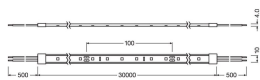

Caractéristiques Ledvance Rubans LED Value 27.5W 2740lm 24v - 865 Lumière Du Jour | 30M/10mm

[Voir le produit](#)

Informations Générales

Réf.	251149
EAN	4058075597488
Marque	Ledvance
Nom du fabricant	LED STRIP VALUE-600 30 meter reel -600/865/30/IP65
Lampdirect Garantie Totale	3 ans
Durée de Vie Moyenne (heure)	20000

Informations techniques

Technologie	LED
Tension (V)	24
Dimmable	Non dimmable
Code Couleur	865 Lumière du Jour
Couleur de Lumière (Kelvin)	6500 Lumière du Jour
Couleur Claire	Blanc
Indice de Rendu des Couleurs (Ra)	80-89 - Bon rendu des couleurs
Options de couleur	Couleur unique
Efficacité Lumineuse (Lm/W)	94
Indice de Protection	IP65
Référence Article	Ruban LED

Information produit

LED par mètre	60
Gamme	LED STRIP VALUE-600 30 meter reel

Dimensions

Longueur (mm)	30000
Largeur (mm)	10
Hauteur (mm)	4

Informations du capteur

Type de capteur	Pas de détecteur
-----------------	------------------