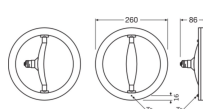

Caractéristiques Osram Circolux LED E27 Dépolie 14.5W
1521lm - 827 Blanc Très Chaud | Équivalent 100W

[Voir le produit](#)

Informations Générales

Réf.	242635
EAN	4058075606999
Marque	Osram
Nom du fabricant	LED CIRCOLUX 14,5W/827 230VFRE274X1 OSRAM
Quantité pré-emballée d'origine	4
Lampdirect Garantie Totale	4 ans
Étiquette énergétique	F
Durée de Vie Moyenne (heure)	15000

Informations techniques

Technologie	LED
Référence Article	LED E27
Tension (V)	220-240
Dimmable	Non dimmable
Culot	E27 (Ampoule à vis standard)
Code Couleur	827 Blanc Très Chaud
Couleur de Lumière (Kelvin)	2700 Blanc Très Chaud
Indice de Rendu des Couleurs (Ra)	80-89 - Bon rendu des couleurs
Couleur Claire	Blanc
Options de couleur	Couleur unique
Efficacité Lumineuse (Lm/W)	105

Type de capteur	Pas de détecteur
-----------------	------------------

Information produit

Finition ampoule	Dépolie
------------------	---------

Gamme	Circolux
-------	----------

Dimensions

Diamètre (mm)	260
---------------	-----