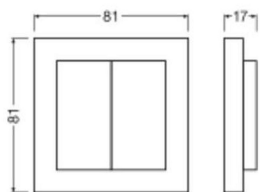

Caractéristiques Ledvance Commutateur Pour Contrôle de l'éclairage | Kinetic Direct | Blanc |

[Voir le produit](#)

Informations Générales

Réf.	256291
EAN	4099854589799
Marque	Ledvance
Nom du fabricant	SWITCH KINETIC DIRECT 4B WT M ZB
Quantité pré-emballée d'origine	1
Lampdirect Garantie Totale	5 ans

Informations techniques

Lighting Control	Zigbee
Température de fonctionnement	-25 to +65
Couleur du boîtier	Blanc
Référence Article	Accessory - Switchgear Smart

Dimensions

Longueur (mm)	17
Hauteur (mm)	17
Largeur (mm)	81

Pourquoi choisir Lamdirect?

- Partenaire des professionnels
- Un chargé d'affaires dédié
- Jusqu'à 7 ans de garantie
- Retours faciles jusqu'à 14 jours