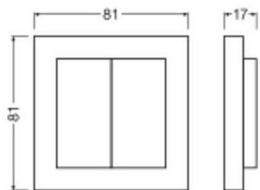

Caractéristiques Ledvance Commutateur Pour Contrôle de l'éclairage | Kinetic Direct | Gris

[Voir le produit](#)

Informations Générales

Réf.	256295
EAN	4099854589850
Marque	Ledvance
Nom du fabricant	SWITCH KINETIC DIRECT 4B GR ZB
Quantité pré-emballée d'origine	1
Lampdirect Garantie Totale	5 ans

Informations techniques

Lighting Control	Zigbee
Température de fonctionnement	-25 to +65
Couleur du boîtier	Gris
Référence Article	Accessory - Switchgear Smart

Dimensions

Longueur (mm)	17
Hauteur (mm)	17
Largeur (mm)	81

Pourquoi choisir Lamdirect?

- Partenaire des professionnels
- Un chargé d'affaires dédié
- Jusqu'à 7 ans de garantie
- Retours faciles jusqu'à 14 jours