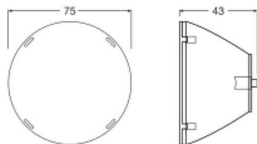

Caractéristiques Ledvance Spot Sur Rail Réflecteur Pour 30W 36D

[Voir le produit](#)

Informations Générales

Réf.	256773
EAN	4099854616860
Marque	Ledvance
Nom du fabricant	TRACKLIGHT SPOT REFLECTOR 30W 36DEG
Quantité pré-emballée d'origine	1
Lampdirect Garantie Totale	2 ans

Informations techniques

Eclairage de Secours	Pas d'éclairage de secours
Couleur du Luminaire	Transparent
Référence Article	Accessoires - 3 Phases

Dimensions

Longueur (mm)	75
Hauteur (mm)	43
Diamètre (mm)	75