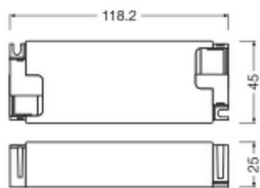

Caractéristiques Ledvance LED Driver Zigbee Direct Performance 30W 220-240V

[Voir le produit](#)

Informations Générales

Réf.	256383
EAN	4099854668654
Marque	Ledvance
Nom du fabricant	LED DRIVER ZIGBEE DIRECT PERFORMANCE 30W 220-240V 0A7
Quantité pré-emballée d'origine	1
Lampdirect Garantie Totale	5 ans

Informations techniques

Technologie	Accessoire
Ecosystem Compatibility	Ledvance Smart+
Lighting Control	Zigbee
Tension (V)	220-240
Dimmable	Oui, Zigbee
Ballast pour lampe	LED
Tension d'entrée	220-240
Tension de sortie	10-52V
Puissance Maximale Estimée	30
Indice de Protection	IP20
Couleur du boîtier	Blanc
Type de capteur	Pas de détecteur