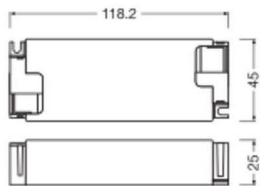

Caractéristiques Ledvance LED Driver Zigbee Direct Performance 45W 220-240V

[Voir le produit](#)

Informations Générales

Réf.	256492
EAN	4099854668678
Marque	Ledvance
Nom du fabricant	LED DRIVER ZIGBEE DIRECT PERFORMANCE 45W 220-240V 1A2
Quantité pré-emballée d'origine	1
Lampdirect Garantie Totale	5 ans

Informations techniques

Technologie	Accessoire
Ecosystem Compatibility	Ledvance Smart+
Lighting Control	Zigbee
Tension (V)	220-240
Dimmable	Oui, Zigbee
Ballast pour lampe	LED
Tension d'entrée	220-240
Tension de sortie	10-52V
Puissance Maximale Estimée	45
Indice de Protection	IP20
Couleur du boîtier	Blanc
Type de capteur	Pas de détecteur