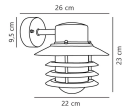

Caractéristiques Nordlux Vejers
Applique Murale Acier Galvanisé et
Verre Gris | IP54 - Convient pour E27

[Voir le produit](#)

Informations Générales

Réf.	253909
EAN	5701581210578
Marque	Nordlux
Nom du fabricant	Vejers Down Wall Lamp Galvanized
Lampdirect Garantie Totale	5 ans

Informations techniques

Technologie	Luminaire Retrofit
Tension (V)	220-240
Dimmable	Oui, avec une ampoule dimmable seulement
Convient pour	E27
Lampe Incluse	Non
Nombre de lampes	1
Puissance Maximale Estimée	60
Inclinable	Non
Montage	Fixation murale
Eclairage de Secours	Pas d'éclairage de secours
Référence Article	Retrofit Decorative Lighting

Informations de l'appareil

Connexion du Luminaire	Câble
Indice de Protection	IP54
Couleur du Luminaire	Gris
Logement	Verre, Acier galvanisé
Gamme	Vejers

Dimensions

Longueur (mm)	230
Largeur (mm)	220

Informations du capteur