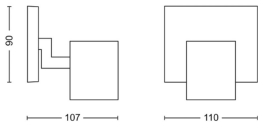

Caractéristiques Philips Runner
Applique Murale Métal Noir |
Convient pour 1x GU10

[Voir le produit](#)

Informations Générales

Réf.	253154
EAN	8719514435292
Marque	Philips
Nom du fabricant	Philips Runner opbouwspot - 1-lichts - zwart
Lampdirect Garantie Totale	2 ans

Informations techniques

Technologie	Luminaire Retrofit
Tension (V)	230
Dimmable	Non dimmable
Convient pour	GU10
Lampe Incluse	Non
Nombre de lampes	1
Puissance Maximale Estimée	20
Montage	Ceiling, Fixation murale
Eclairage de Secours	Pas d'éclairage de secours
Référence Article	Retrofit Decorative Lighting

Informations de l'appareil

Connexion du Luminaire	Câble