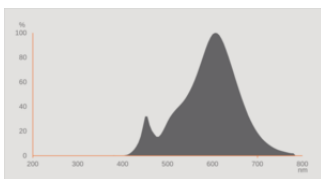

### Fotometrische gegevens

Lichtkleur	Warm White
Lichtstroom einde nominale leven	0.93
Standaardafwijking van kleurproeven	$\leq 6$ sdc <sub>m</sub>
Nominale lichtstroom	470 lm
Lichtstroom	470 lm
Lichtstroom efficiëntie	117 lm/W
Bereik regelb. kleurtemp.	2700 K
Kleurtemperatuur	2700 K
Kleurweergave-index Ra	80
Flikkerwaarde Pst LM	1.0
Stroboscoopeffect waarde SVM	0.4