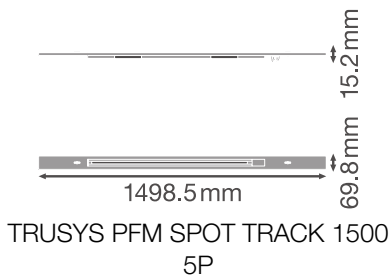

Productkenmerken

- 150 cm inzetstuk met een 90 cm powergear design lichtrail

TECHNISCHE GEGEVENS

AFMETINGEN & GEWICHT

Lengte	1498,5 mm
Breedte	69,8 mm
Hoogte	15,2 mm
Product gewicht	1700,00 g

MATERIALEN & KLEUREN

Kleur van het product	Wit
-----------------------	-----

TOEPASSING & MONTAGE

Montagelocatie	Montagerail
----------------	-------------

CERTIFICATEN & NORMEN

Normen	CE
--------	----

LOGISTIEKE GEGEVENS

Productcode	Verpakkingseenheid (stuks per verpakking)	Afmetingen (lengte x breedte x hoogte)	Brutogewicht	Volume
4058075524422	Vouwdoos 1	1,531 mm x 102 mm x 76 mm	1993.00 g	11.87 dm ³
4058075524439	Verzenddoos 4	1,541 mm x 214 mm x 167 mm	9072.00 g	55.07 dm ³