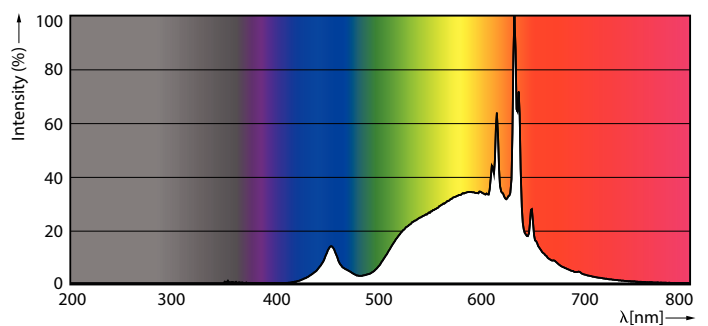

MASTER LEDbulb Ultra Efficient

MAS LEDBulbND4-60W E27 827 ST64 CL G UE

Dit is de meest efficiënte LED-lamp van Philips. Met zijn opbrengst van 210 lm/W kan ons bedrijf haar duurzaamheidsdoelen concreet maken. Met een levensduur van 50.000 uur wordt de vervangingscyclus verlengd, wat leidt tot minder afval. Dit is niet alleen een hoog SPEC-product, maar biedt ook de hoge lichtkwaliteit van Philips.

Product gegevens

Algemene informatie	
Lampvoet	E27
Nominale levensduur	50.000 hr
Schakelcyclus	50.000
Lamptype	LED
Meetreferentie van lichtstroom	Sphere

Gegevens lichttechniek	
Kleurcode	827 [CCT of 2700K]
Lichtstroom	840 lm
Lichtrendement (gespec.) (nom.)	210 lm/W
Kleuraanduiding	Warmwit (WW)
Gecorreleerde kleurtemperatuur (nom)	2700 K
Kleurconsistentie	<6
Kleurweergave-index (CRI)	80
LLMF bij einde nominale levensduur (nom.)	70 %
Flikkerwaarde (PstLM)	1
Stroboscoopeffectwaarde (SVM)	0,4
Photobiological safety according to EN 62471	RG1

Maatschets

Product	D	C
MAS LEDBulbND4-60W E27 827 ST64 CL G UE	64 mm	140 mm

Fotometrische gegevens

Light Distribution Diagram - MAS LEDBulbND4-60W E27 827 ST64 CL G UE

Spectral Power Distribution Colour - MAS LEDBulbND4-60W E27 827 ST64 CL G UE

MASTER LEDbulb Ultra Efficient

Fotometrische gegevens

General Uniform Lighting - MAS LEDBulbND4-60W E27 827 ST64 CL G UE

General uniform lighting - MAS LEDBulbND4-60W E27 827 ST64 CL G UE

Levensduur

Life Expectancy Diagram