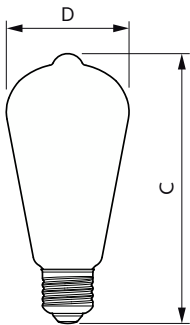

Toepassingsomstandigheden

kan dit worden gebruikt in gesloten armaturen No

Productgegevens

Productnaam voor bestelling	MAS LEDBulbND4-60W E27 827 ST64 CL G UE
Volledige productnaam	MAS LEDBulbND4-60W E27 827 ST64 CL G UE
Full EOC	872016920274000
Bestelcode	8720169202740
Materiaalnr. (12NC)	929003642402
Lokale code	8720169202740
Nettogewicht (per stuk)	0,048 kg
EAN/UPC - product/behuizing	8720169202740
Numerator - Dozen per buitendoos	10
EAN/UPC - Case	8720169202757

Maatschets

Product	D	C
MAS LEDBulbND4-60W E27 827 ST64 CL G UE	64 mm	140 mm

Fotometrische gegevens

Light Distribution Diagram - MAS LEDBulbND4-60W E27 827 ST64 CL G UE

Spectral Power Distribution Colour - MAS LEDBulbND4-60W E27 827 ST64 CL G UE