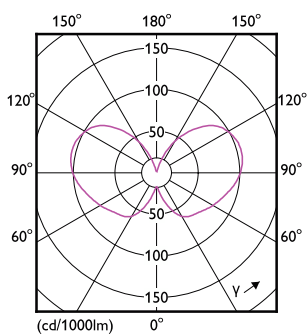

Maatschets

Product	D	C
MAS LEDBulbND4-60W E27 827 ST64 CL G UE	64 mm	140 mm

Fotometrische gegevens

Light Distribution Diagram - MAS LEDBulbND4-60W E27 827 ST64 CL G UE

Spectral Power Distribution Colour - MAS LEDBulbND4-60W E27 827 ST64 CL G UE