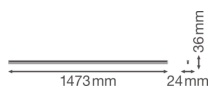

Specificaties Ledvance LED Montagebalk Linear Compact High Output
25W 2500lm - 830 Warm Wit | 150cm

[Bekijk product](#)

Algemene informatie

Artikelnummer	234123
EAN	4058075106352
Merk	Ledvance
Fabrikantnaam	LN COMP HO 1500 25W/3000K
Lampdirect All-in garantie	5 jaar
Levensduur (uur)	50000

Technische Informatie

Techniek	LED Geïntegreerd
Netspanning (Volt)	220-240
Dimbaar	Niet Dimbaar
Lichtkleur	Wit
Kleurcode	830 Warm Wit
Lichtkleur (Kelvin)	3000 Warm Wit
Kleurweergave (Ra)	80-89 - Goede kleurweergave
Kleurinstelling	Enkele kleur
Lumen Watt Verhouding (Lm/W)	100
Powerfactor	>0.90
Inclusief Lamp	Ja
Geschikt voor Buitengebruik	Nee
Lengte	150cm
Type product	LED Montagebalken

Afmetingen

Lengte (mm)	1473
Breedte (mm)	24
Hoogte (mm)	36

Sensor Informatie

Sensortype	Geen sensor
------------	-------------

Waarom Lampdirect?

Bestel bij de **grootste lichtspecialist** van Europa

Offerte op maat