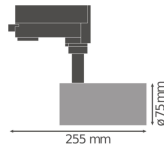

Specificaties Ledvance LED Railspot  
Spot D75 Wit 25W 1900lm 24D - 940  
Koel Wit | Beste Kleurweergave

[Bekijk product](#)

## Technische Informatie

Techniek	LED Geïntegreerd
Netspanning (Volt)	220-240
Dimbaar	Niet Dimbaar
Kleurcode	940 Koel Wit
Lichtkleur (Kelvin)	4000 Koel Wit
Kleurweergave (Ra)	90-99 - Perfecte kleurweergave
Lichtkleur	Wit
Kleurinstelling	Enkele kleur
Lumen Watt Verhouding (Lm/W)	76
Gradenbundel (graden)	24
Powerfactor	>0.90
Type product	LED Railspots

## Afmetingen

---

Lengte (mm)	75
Breedte (mm)	75
Diameter (mm)	75