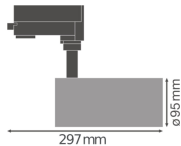

Specificaties Ledvance LED Railspot
D95 Zwart 55W 4000lm 24D - 930
Warm Wit | Beste Kleurweergave

[Bekijk product](#)

Algemene informatie

Artikelnummer	234291
EAN	4058075113640
Merk	Ledvance
Fabrikantnaam	TRACK SP D95 55W/3000K 90RA NFL BK
Lampdirect All-in garantie	3 jaar

Technische Informatie

Techniek	LED Geïntegreerd
Netspanning (Volt)	220-240
Dimbaar	Niet Dimbaar
Kleurcode	930 Warm Wit
Lichtkleur (Kelvin)	3000 Warm Wit
Kleurweergave (Ra)	90-99 - Perfecte kleurweergave
Lichtkleur	Wit
Kleurinstelling	Enkele kleur
Lumen Watt Verhouding (Lm/W)	73
Gradenbundel (graden)	24
Powerfactor	>0.90
Type product	LED Railspots

Armatuur Informatie

Inclusief Lamp	Ja
Armatuur Aansluiting	3-Fase rail
IP-Waarde	IP20 - Bijna Stofdicht
Slagvastheid (IK-waarde)	IK03 - 0.35 Joule
Kleur Armatuur	Zwart
Product Serie	TRACKIGHT

Afmetingen

Lengte (mm)	95
Breedte (mm)	95
Diameter (mm)	95

Sensor Informatie

Sensortype	Geen sensor
------------	-------------

Waarom Lampdirect?

Bestel bij de **grootste lichtspecialist** van Europa

Offerte op maat

Tot 7 jaar **all-in garantie**