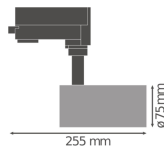

Specificaties Ledvance LED Railspot
D75 Grijs 25W 1900lm 24D - 930 Warm
Wit | Beste Kleurweergave

[Bekijk product](#)

Algemene informatie

Artikelnummer	234283
EAN	4058075113701
Merk	Ledvance
Fabrikantnaam	TRACK SP D75 25W/4000K 90RA NFL GY
Lampdirect All-in garantie	3 jaar

Technische Informatie

Techniek	LED Geïntegreerd
Netspanning (Volt)	220-240
Dimbaar	Niet Dimbaar
Kleurcode	940 Koel Wit
Lichtkleur (Kelvin)	4000 Koel Wit
Kleurweergave (Ra)	90-99 - Perfecte kleurweergave
Lichtkleur	Wit
Kleurinstelling	Enkele kleur
Lumen Watt Verhouding (Lm/W)	76
Gradenbundel (graden)	24
Powerfactor	>0.90
Type product	LED Railspots

Armatuur Informatie

Inclusief Lamp	Ja
Armatuur Aansluiting	3-Fase rail
IP-Waarde	IP20 - Bijna Stofdicht
Slagvastheid (IK-waarde)	IK03 - 0.35 Joule
Kleur Armatuur	Grijs
Product Serie	TRACKIGHT

Afmetingen

Lengte (mm)	75
Breedte (mm)	75
Diameter (mm)	75

Sensor Informatie

Sensortype	Geen sensor
------------	-------------

Waarom Lampdirect?

Bestel bij de **grootste lichtspecialist** van Europa

Offerte op maat

Tot 7 jaar **all-in garantie**