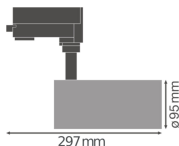

Specificaties Ledvance LED Railspot
D95 Grijs 55W 4000lm 24D - 930 Warm
Wit | Beste Kleurweergave

[Bekijk product](#)

Algemene informatie

Artikelnummer	234292
EAN	4058075113763
Merk	Ledvance
Fabrikantnaam	TRACK SP D95 55W/3000K 90RA NFL GY
Lampdirect All-in garantie	3 jaar

Technische Informatie

Techniek	LED Geïntegreerd
Netspanning (Volt)	220-240
Dimbaar	Niet Dimbaar
Kleurcode	930 Warm Wit
Lichtkleur (Kelvin)	3000 Warm Wit
Kleurweergave (Ra)	90-99 - Perfecte kleurweergave
Lichtkleur	Wit
Kleurinstelling	Enkele kleur
Lumen Watt Verhouding (Lm/W)	73
Gradenbundel (graden)	24
Powerfactor	>0.90
Type product	LED Railspots

Armatuur Informatie

Inclusief Lamp	Ja
Armatuur Aansluiting	3-Fase rail
IP-Waarde	IP20 - Bijna Stofdicht
Slagvastheid (IK-waarde)	IK03 - 0.35 Joule
Kleur Armatuur	Grijs
Product Serie	TRACKIGHT

Afmetingen

Lengte (mm)	95
Breedte (mm)	95
Diameter (mm)	95

Sensor Informatie

Sensortype	Geen sensor
------------	-------------

Waarom Lampdirect?

Bestel bij de **grootste lichtspecialist** van Europa

Offerte op maat

Tot 7 jaar **all-in garantie**