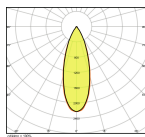

[Bekijk product](#)

Algemene informatie

Artikelnummer	234261
EAN	4058075114067
Merk	Ledvance
Fabrikantnaam	SP SQUARE DK ADJ 8W/3000K FL BK
Lampdirect All-in garantie	5 jaar
Levensduur (uur)	50000

Technische Informatie

Techniek	LED Geïntegreerd
Netspanning (Volt)	220-240
Dimbaar	Niet Dimbaar
Kleurcode	830 Warm Wit
Lichtkleur (Kelvin)	3000 Warm Wit
Kleurweergave (Ra)	80-89 - Goede kleurweergave
Lichtkleur	Wit
Kleurinstelling	Enkele kleur
Lumen Watt Verhouding (Lm/W)	90
Gradenbundel (graden)	40
Inclusief Driver	Nee
Type product	LED Inbouwspots