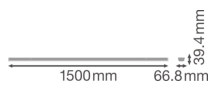

Specificaties Ledvance TruSys Performance Rail Systeem 70W 11200lm - 840 Koel Wit | Kleine Stralingshoek

[Bekijk product](#)