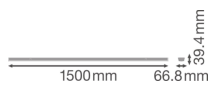

Specificaties Ledvance TruSys Performance Rail Systeem 50W 8000lm - 840 Koel Wit | Kleine Stralingshoek - 3 uur noodverlichting

[Bekijk product](#)