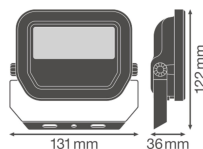

Specificaties Ledvance LED
Breedstraler GEN 3 Wit 10W 1100lm
100D - 830 Warm Wit | IP65 -
Symmetrisch

[Bekijk product](#)

Algemene informatie

Artikelnummer	239561
EAN	4058075420861
Merk	Ledvance
Fabrikantnaam	FL PFM 10W/3000K SYM 100 WT
Lampdirect All-in garantie	5 jaar
Levensduur (uur)	70000

Technische Informatie

Techniek	LED Geïntegreerd
Netspanning (Volt)	220-240
Dimbaar	Niet Dimbaar
Kleurcode	830 Warm Wit
Lichtkleur (Kelvin)	3000 Warm Wit
Kleurweergave (Ra)	80-89 - Goede kleurweergave
Lichtkleur	Wit
Kleurinstelling	Enkele kleur
Lumen Watt Verhouding (Lm/W)	110
Gradenbundel (graden)	100
Powerfactor	>0.90
Type product	LED Breedstralers

Armatuur Informatie

Montage	Opbouwmontage
Armatuur Aansluiting	Kabel, 3-polig
Optische Afdekking	Glas
Lichtdistributie	Symmetrisch
IP-Waarde	IP65 - Stof- en Waterdicht
Slagvastheid (IK-waarde)	IK07 - 2 Joule
Bedrijfstemperatuur	-30 to +50
Kleur Armatuur	Wit
Behuizing	Aluminium
Kleur behuizing	Wit
Product Serie	Performance

Afmetingen

Lengte (mm)	122
Breedte (mm)	131
Hoogte (mm)	36

Sensor Informatie

Sensortype	Geen sensor
------------	-------------

Waarom Lampdirect?

Bestel bij de **grootste lichtspecialist** van Europa

Offerte op maat