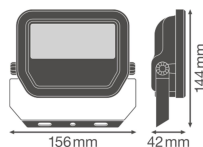

Specificaties Ledvance LED
Breedstraler GEN 3 Wit 20W 2200lm
100D - 830 Warm Wit | IP65 -
Symmetrisch - Vervangt 50W