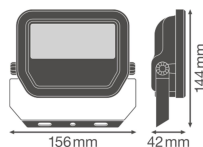

Specificaties Ledvance LED
Breedstraler GEN 3 Zwart 20W 2400lm
100D - 840 Koel Wit | IP65 -
Symmetrisch - Vervangt 50W