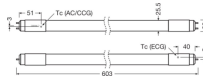

Specificaties Osram LED Buis T8 SubstiTUBE PRO (UN) Ultra Output 7.5W  
1000lm - 830 Warm Wit | 60cm - Vervangt 18W

[Bekijk product](#)

## Technische Informatie

Techniek	LED
Dimbaar	Niet Dimbaar
Lampvoet (fitting)	G13 (T8/TL-D)
Roteerbaar	Nee
Kleurcode	830 Warm Wit
Lichtkleur (Kelvin)	3000 Warm Wit
Kleurweergave (Ra)	80-89 - Goede kleurweergave
Lichtkleur	Wit
Kleurinstelling	Enkele kleur
Lumen Watt Verhouding (Lm/W)	133.3
Type product	T8 LED TL Buizen
Sensortype	Geen sensor

## Afmetingen

Lengte TL-Buis	60cm
Lengte (mm)	600
Diameter (mm)	26