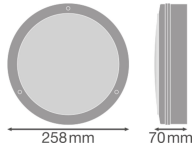

Specificaties Ledvance LED Bulkhead Surface 250 Wit 10W 800lm - 830 Warm Wit | 250mm - IP65

[Bekijk product](#)

## Technische Informatie

Techniek	LED Geïntegreerd
Netspanning (Volt)	220-240
Dimbaar	Niet Dimbaar
Kleurcode	830 Warm Wit
Lichtkleur (Kelvin)	3000 Warm Wit
Kleurweergave (Ra)	80-89 - Goede kleurweergave
Lichtkleur	Wit
Kleurinstelling	Enkele kleur
Lumen Watt Verhouding (Lm/W)	80
Optische Afdekking	PC (Polycarbonaat)
Powerfactor	>0.70
Type product	LED Bulkheads

## Armatuur Informatie

Type Armatuur	Professioneel
Montage	Opbouwmontage
Armatuur Aansluiting	PI (Insteekaansluiting)
IP-Waarde	IP65 - Stof- en Waterdicht
Slagvastheid (IK-waarde)	IK10 - 20 Joule
Bedrijfstemperatuur	-20 tot + 40
Kleur Armatuur	Wit
Behuizing	Polycarbonaat
Kleur behuizing	Wit
Noodverlichting	Geen Noodverlichting
Product Serie	SURFACE BULKHEAD 250

## Afmetingen

Lengte (mm)	250
Breedte (mm)	250