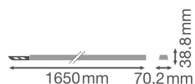

Specificaties Ledvance Trusys Flex P Rail 1500mm 5P Wit

[Bekijk product](#)

Algemene informatie

| | |
|----------------------------|------------------------------------|
| Artikelnummer | 246929 |
| EAN | 4058075781672 |
| Merk | Ledvance |
| Fabrikantnaam | TRUSYS FLEX P RAIL 1500 5P WT LEDV |
| Aantal in omdoos | 4 |
| Lampdirect All-in garantie | 5 jaar |

Afmetingen

| | |
|--------------|------|
| Lengte (mm) | 1650 |
| Hoogte (mm) | 38.8 |
| Breedte (mm) | 70.2 |

Sensor Informatie

Sensortype

Geen sensor

Waarom Lampdirect?

Bestel bij de **grootste lichtspecialist** van Europa