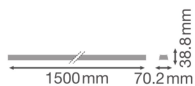

Specificaties Ledvance Trusys Flex P Rail 1500mm 8P End Wit

[Bekijk product](#)

Algemene informatie

Artikelnummer	246937
EAN	4058075781719
Merk	Ledvance
Fabrikantnaam	TRUSYS FLEX P RAIL 1500 8P END WT LEDV
Aantal in omdoos	4
Lampdirect All-in garantie	5 jaar

Technische Informatie

Levensduur (uur)	0
Type product	Accessoires - Lichtlijn

Lamp Informatie

Product Serie	TRUSYS FLEX
---------------	-------------

Afmetingen

Lengte (mm)	1500
Hoogte (mm)	38.8
Breedte (mm)	70.2