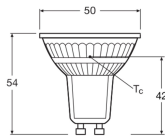

**Specificaties Osram Superstar LED
GU10 Spot 4.5W 350lm - 940 Koel Wit |
Dimbaar - Beste Kleurweergave**

[Bekijk product](#)

Algemene informatie

Artikelnummer	245982
EAN	4058075798120
Merk	Osram
Fabrikantnaam	LSSPR16D5036 4,5W-940 230V GU10 6X1OSRAM
Aantal in omdoos	1
Lampdirect All-in garantie	4 jaar
Energielabel	F
Levensduur (uur)	25000

Technische Informatie

Techniek	LED
Type product	GU10 LED
Netspanning (Volt)	220-240
Gradenbundel (graden)	36
Dimbaar	Dimbaar
Lampvoet (fitting)	GU10
Kleurcode	940 Koel Wit
Lichtkleur (Kelvin)	4000 Koel Wit
Kleurweergave (Ra)	90-99 - Perfecte kleurweergave
Lichtkleur	Wit

Kleurinstelling Enkele kleur

Lumen Watt Verhouding (Lm/W) 78

Powerfactor >0.70

Sensortype Geen sensor

Lamp Informatie

Lampafwerking Helder

Product Serie Superstar

Afmetingen

Lengte (mm) 52

Diameter (mm) 50

Vorm Spot

Exacte vorm PAR16

Waarom Lampdirect?

 Bestel bij de **grootste lichtspecialist** van Europa

 **Offerte** op maat

 Tot 7 jaar **all-in garantie**