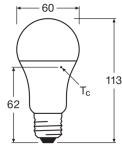

Specificaties Ledvance LED Classic A V E27 Peer Mat 10W 1055lm - 840 Koel Wit | Vervangt 75W

[Bekijk product](#)

Algemene informatie

Artikelnummer	254894
EAN	4099854048883
Merk	Ledvance
Fabrikantnaam	LED CLA75 10W 840 FR E27 V LEDV
Aantal in omdoos	1
Lampdirect All-in garantie	2 jaar
Energielabel	F
Levensduur (uur)	10000

Technische Informatie

Techniek	LED
Type product	E27 LED
Netspanning (Volt)	220-240
Dimbaar	Niet Dimbaar
Lampvoet (fitting)	E27 (Dikke Fitting)
Kleurcode	840 Koel Wit
Lichtkleur (Kelvin)	4000 Koel Wit
Kleurweergave (Ra)	80-89 - Goede kleurweergave
Lichtkleur	Wit
Kleurinstelling	Enkele kleur

Lumen Watt Verhouding (Lm/W)	105
Powerfactor	>0.60
Sensortype	Geen sensor

Lamp Informatie

Lampafwerking	Mat
LED Filament	Nee

Afmetingen

Hoogte (mm)	113
Diameter (mm)	60
Vorm	Peer
Exacte vorm	A60

Waarom Lampdirect?