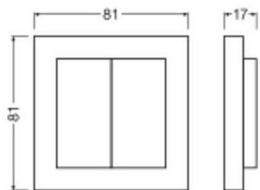

Specificaties Ledvance Schakelaar Voor Verlichtingbesturing | Kinetic Direct | Grijs

[Bekijk product](#)

Algemene informatie

Artikelnummer	256295
EAN	4099854589850
Merk	Ledvance
Fabrikantnaam	SWITCH KINETIC DIRECT 4B GR ZB
Aantal in omdoos	1
Lampdirect All-in garantie	5 jaar

Technische Informatie

Lighting Control	Zigbee
Bedrijfstemperatuur	-25 to +65
Kleur behuizing	Grijs
Type product	Accessoires - Slimme Schakelapparatuur

Afmetingen

Lengte (mm)	17
Hoogte (mm)	17
Breedte (mm)	81

Bestel bij de **grootste lichtspecialist** van Europa

Offerte op maat

Tot 7 jaar **all-in garantie**

Gemakkelijk retourneren