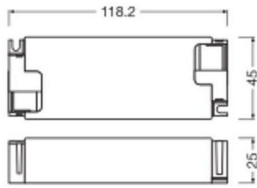

Specificaties Ledvance LED Driver Zigbee Direct Performance 45W 220-240V

[Bekijk product](#)

Algemene informatie

Artikelnummer	256492
EAN	4099854668678
Merk	Ledvance
Fabrikantnaam	LED DRIVER ZIGBEE DIRECT PERFORMANCE 45W 220-240V 1A2
Aantal in omdoos	1
Lampdirect All-in garantie	5 jaar

Technische Informatie

Techniek	Accessoire
Ecosystem Compatibility	Ledvance Smart+
Lighting Control	Zigbee
Netspanning (Volt)	220-240
Dimbaar	Dimbaar met ZigBee
VSA voor lamptype	LED
Input Voltage (V)	220-240
Output Voltage (V)	10-52V
Maximale Wattage Lamp	45
IP-Waarde	IP20 - Bijna Stofdicht
Kleur behuizing	Wit
Sensortype	Geen sensor