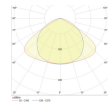

[Bekijk product](#)

Algemene informatie

Artikelnummer	243424
EAN	8719157035330
Merk	Noxion
Fabrikantnaam	Noxion LED Linear Light NX-Line Module 8/1500 35W 4000K FD120 WH +Emergency integration
Lampdirect All-in garantie	6 jaar
Levensduur (uur)	50000

Technische Informatie

Techniek	LED Geïntegreerd
Netspanning (Volt)	220-240
Dimbaar	Niet Dimbaar
Lichtkleur	Wit
Kleurcode	840 Koel Wit
Lichtkleur (Kelvin)	4000 Koel Wit
Kleurweergave (Ra)	80-89 - Goede kleurweergave
Kleurinstelling	Enkele kleur
Lumen Watt Verhouding (Lm/W)	160
Gradenbundel (graden)	120
Powerfactor	>0.90
Inclusief Lamp	Ja
Lengte	150cm