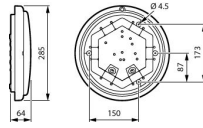

Specificaties Philips LED Bulkhead WL070V
Ledinaire Kunststof Wit 17W 1700lm - 830-840
CCT | 285mm - IP65

[Bekijk product](#)

Product Details

EOC8 50824899

Algemene informatie

Artikelnummer	248746
EAN	8720169508248
Merk	Philips
Fabrikantnaam	WL070V LED11_17S/830_835_840
Lampdirect All-in garantie	3 jaar
Levensduur (uur)	50000

Powerfactor >0.90

Type product LED Bulkheads

Armatuur Informatie

Type Armatuur Professioneel

Montage Opbouwmontage

Armatuur Aansluiting PI (2-polige Insteekaansluiting)

IP-Waarde IP65 - Stof- en Waterdicht

Slagvastheid (IK-waarde) IK08 - 5 Joule

Bedrijfstemperatuur -20 tot + 40

Kleur Armatuur Wit

Behuizing Plastic

Kleur behuizing Wit

Product Serie Ledinaire

Afmetingen

Diameter (mm) 285

Lengte (mm) 285

Breedte (mm) 285

Hoogte (mm) 64

Sensor Informatie

Sensortype

Waarom Lampdirect?

Geen sensor

Bestel bij de **grootste lichtspecialist** van Europa

Offerte op maat