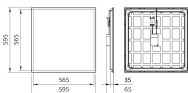

Specificaties Philips LED Paneel Ledinaire RC075
28W 3400lm - 840 Koel Wit | 60x60cm - UGR <19 -
EcoSet Dimbaar

[Bekijk product](#)

Algemene informatie

Artikelnummer	249702
EAN	8720169517219
Merk	Philips
Fabrikantnaam	RC075 34S/840 ESW W60L60 OC EcoSet SC
Lampdirect All-in garantie	3 jaar
Levensduur (uur)	50000
Product Serie	Ledinaire

Kleur behuizing Wit

Afmetingen

Afmetingen LED Paneel 60x60cm

Lengte (mm) 595

Breedte (mm) 595

Hoogte (mm) 65

Sensor Informatie

Sensortype Geen sensor