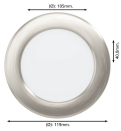

Specificaties Eglo Inbouw Spot Fueva 6
Kunststof Satijn Nikkel 6.3W 720lm -
827-840-865 CCT

[Bekijk product](#)

Algemene informatie

Artikelnummer	254476
EAN	9008606330843
Merk	Eglo
Fabrikantnaam	LED CCT recessed Ø117 nickel 'FUEVA 6'
Lampdirect All-in garantie	5 jaar
Levensduur (uur)	15000

Technische Informatie

Techniek	LED Geïntegreerd
Netspanning (Volt)	220-240
Dimbaar	Dimbaar i.c.m. dimbare lamp
Kleurcode	827 Zeer Warm Wit, 840 Koel Wit, 865 Daglicht Wit
Lichtkleur (Kelvin)	2700 Zeer Warm Wit, 4000 Koel Wit, 6500 Daglicht Wit
Kleurweergave (Ra)	80-89 - Goede kleurweergave
Lichtkleur	Wit
Kleurinstelling	CCT
Lumen Watt Verhouding (Lm/W)	114.28571428571
Montage	Inbouwmontage
Noodverlichting	Geen Noodverlichting
Type product	LED Designlampen

Armatuur Informatie

Armatuur Aansluiting	Terminal block
IP-Waarde	IP20 - Bijna Stofdicht
Kleur Armatuur	Satin Nickel
Behuizing	Plastic
Product Serie	FUEVA 6

Afmetingen

Diameter (mm)	119
---------------	-----